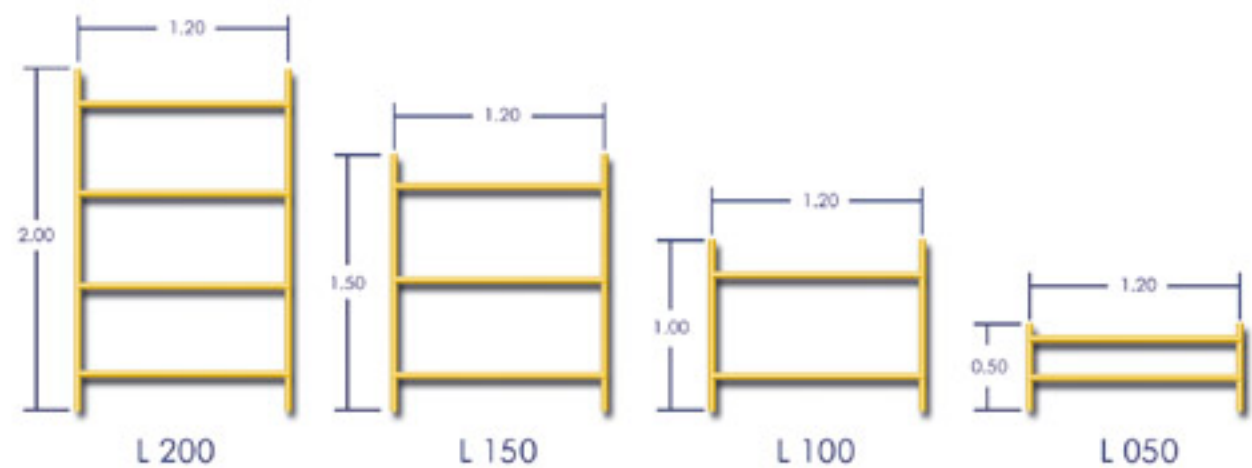

PLATAFORMA

BASE
AJUSTABLE

CABEZAL
AJUSTABLE

BASE PLANA Y
ALTA DE 20cm.

RUEDA

VIGA
2.15m
3.00m
4.30m
6.00m

MARCOS SERIE "L"

CRUCETA DE 2.40m. DE LARGO

CRUCETA DE 2.17m. DE LARGO

ACCESORIOS

VIGA 4.30m
VIGA 3.00m
VIGA 2.15m
VIGA 1.80m
VIGA 1.00m

ESCALERAS INTERIORES

TORRES DE TRABAJO

CIMBRA METALICA

MAQUINARIA LIGERA

sierra