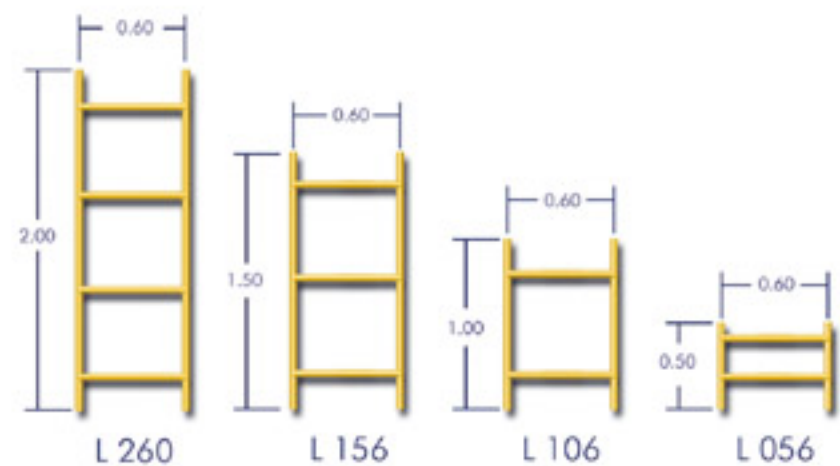

PLATAFORMA

BASE
AJUSTABLE

CABEZAL
AJUSTABLE

BASE PLANA Y
ALTA DE 20cm.

RUEDA

VIGA
2.15m
3.00m
4.30m
6.00m

MARCOS SERIE "L"

CRUCETA DE 2.40m. DE LARGO

CRUCETA DE 2.17m. DE LARGO

ACCESORIOS

VIGA 4.30m
VIGA 3.00m
VIGA 2.15m
VIGA 1.80m
VIGA 1.00m

ESCALERAS INTERIORES

TORRES DE TRABAJO

CIMBRA METALICA

MAQUINARIA LIGERA

sierra