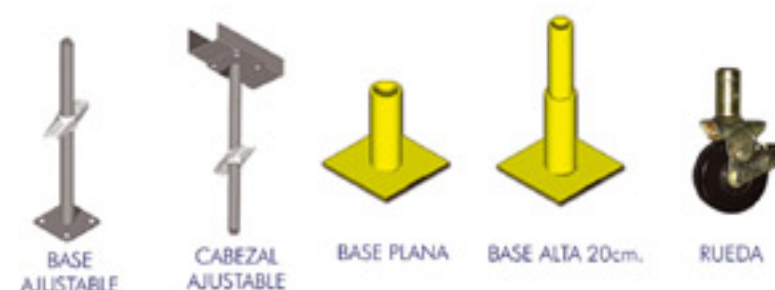

CIMBRA METALICA

MARCOS SERIE "L"

L 200

L 150

L 100

L 050

L 260

ACCESORIOS

PLATAFORMA

BASE
AJUSTABLE

CABEZAL
AJUSTABLE

BASE PLANA Y
ALTA DE 20cm.

RUEDA

VIGA
2.15m
3.00m
4.30m
6.00m

MARCOS SERIE "L"

CRUCETA DE 2.40m. DE LARGO

CRUCETA DE 2.17m. DE LARGO

ACCESORIOS

VIGA 4.30m
VIGA 3.00m
VIGA 2.15m
VIGA 1.80m
VIGA 1.00m

ESCALERAS INTERIORES

TORRES DE TRABAJO

CIMBRA METALICA

MAQUINARIA LIGERA

sierra